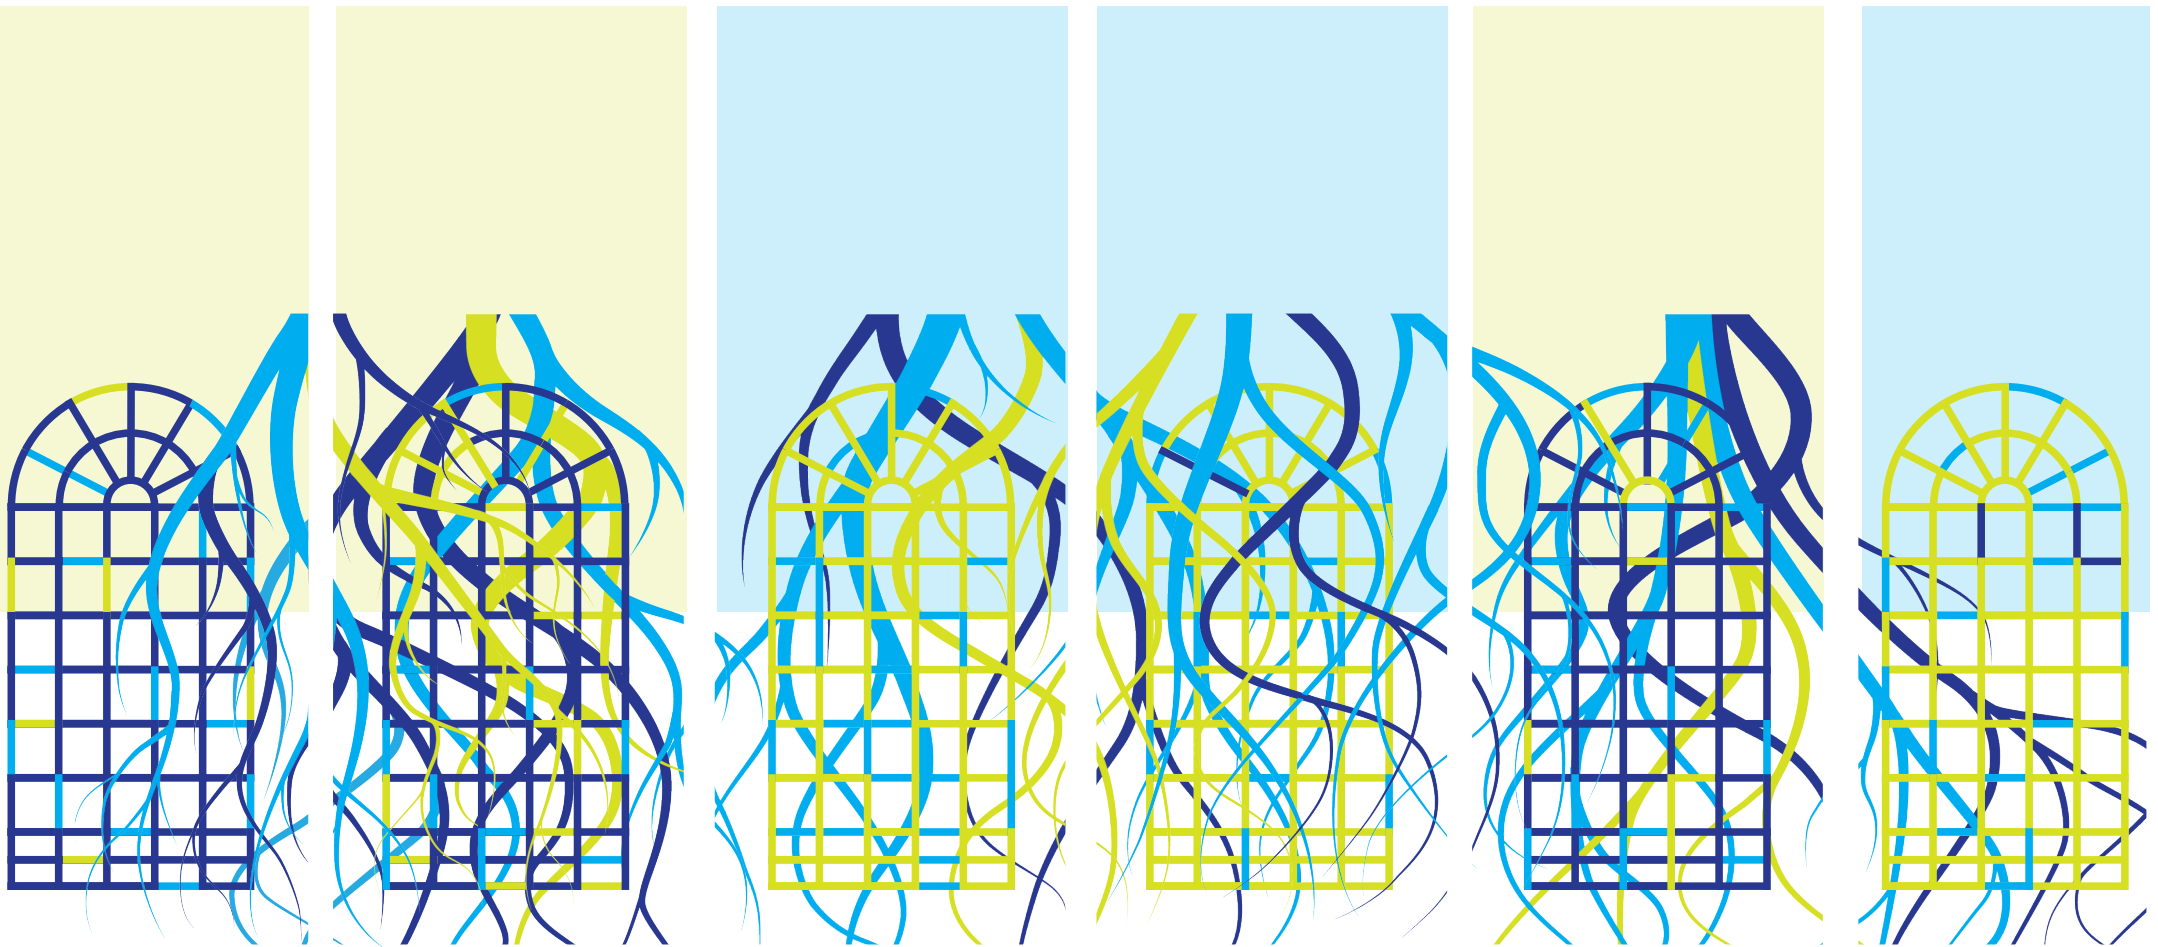

fluss*ge*triebe

Vorschlag zur Fenstergestaltung
für das Gögginger Hallenbad

Martina Vodermayer
03-2022

#wassersystemausgang

#wassersystemaugsburg

#wassersystemaugsburg

wassersystem-augsburg.de

fluss*ge*triebe

greift spielerisch das Zurückblicken und Weiterwachsen auf,
wie es sich sowohl in der traditionsreichen Augsburgener Wasserkraft findet,
als auch im umgebenden Grün, das sich in den Schwimmbadfenstern spiegelt.

Organische Formen verzweigen sich wie Bäume oder deren Wurzeln – oder das Augsburger Wassernetz. Als »Rankgerüst« fungieren Bogenfenster, wie sie für Augsburgs historische Wasserwerke typisch sind – und genau in die Proportion der Gögginger Hallenbadfenster passen.

Mit drei Grundfarben lässt sich das **fluss*ge*triebe**-Konzept vielfach variieren. Der gezeigte Entwurf ist eine von zahlreichen Möglichkeiten, die mit den Basiselementen einfach realisierbar sind.

#wassersystemaugsburg